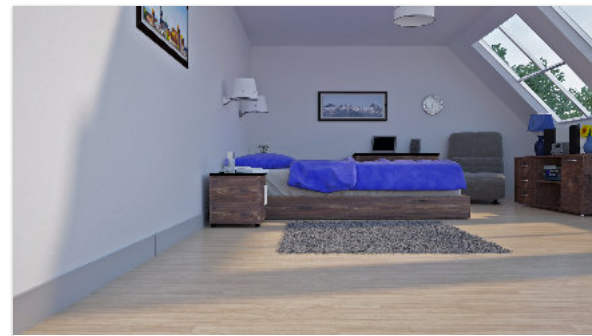

Listwy przypodłogowe PROLINE

Galeria

Biuro

Hotel

Sypialnia

Przychodnia

Magazyn

Listwy przypodłogowe PROLINE

**Produkt i funkcja**

Perfecta ProLine są listwami przyściennymi wykonanymi z wysokiej jakości szlachetnej stali kwasoodpornej, przeznaczone do estetycznego wykończenia pomieszczeń, umożliwiając wykonanie eleganckiego połączenia posadzki ze ścianą. ProLine wyróżnia nowoczesny design. Listwy głównie odznaczają się funkcjonalnością, oferując różnorodne rozwiązania, dzięki którym znajdują zastosowanie zarówno na małej, jak i dużej przestrzeni.

**Zastosowanie**

Listwy można zastosować w budynkach mieszkalnych, użyteczności publicznej, obiektach służby zdrowia, przemysłowych i spożywczych.

**System i sposób montażu**

Perfecta Proline wykonane mogą być w różnych wysokościach oraz w wersji powierzchni gładkiej lub szczerkowanej. Kształt dolnej części listwy umożliwia zakrycie minimalnych dyatacji obwodowych posadzek pływających. System umożliwia łatwy i szybki montaż za pomocą odpowiednich klejów. Uzupełnieniem listew są akcesoria takie jak narożniki zew i wew, łączniki, zaślepki umożliwiające ich estetyczne połączenie.