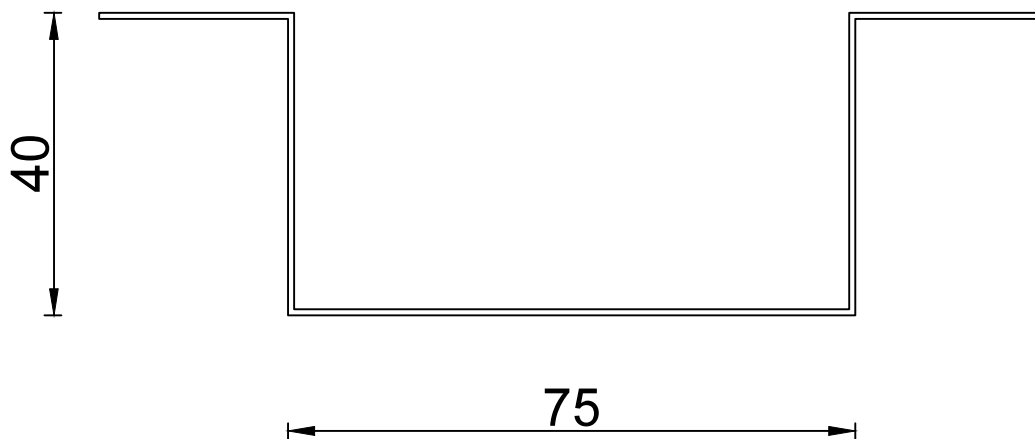

ODPŁYW LINIOWY PERFECTA OLTK 150

DO BALKONÓW I TARASÓW

ALUMINIUM POKRYTE POWŁOKĄ POLIESTROWĄ, STAL NIERDZEWNA KWASOODPORNĄ OH18N9

DŁUGOŚĆ 1500 mm

SKALA 1:1

Dane zawarte w kartach technicznych powstały w najlepszej wierze na podstawie doświadczeń, nie są jednak zobowiązujące. Należy je każdorazowo dostosować odpowiednio do rzeczywistych warunków danych obiektów budowlanych i celów zastosowań oraz szczegółowych miejscowych wymagań.